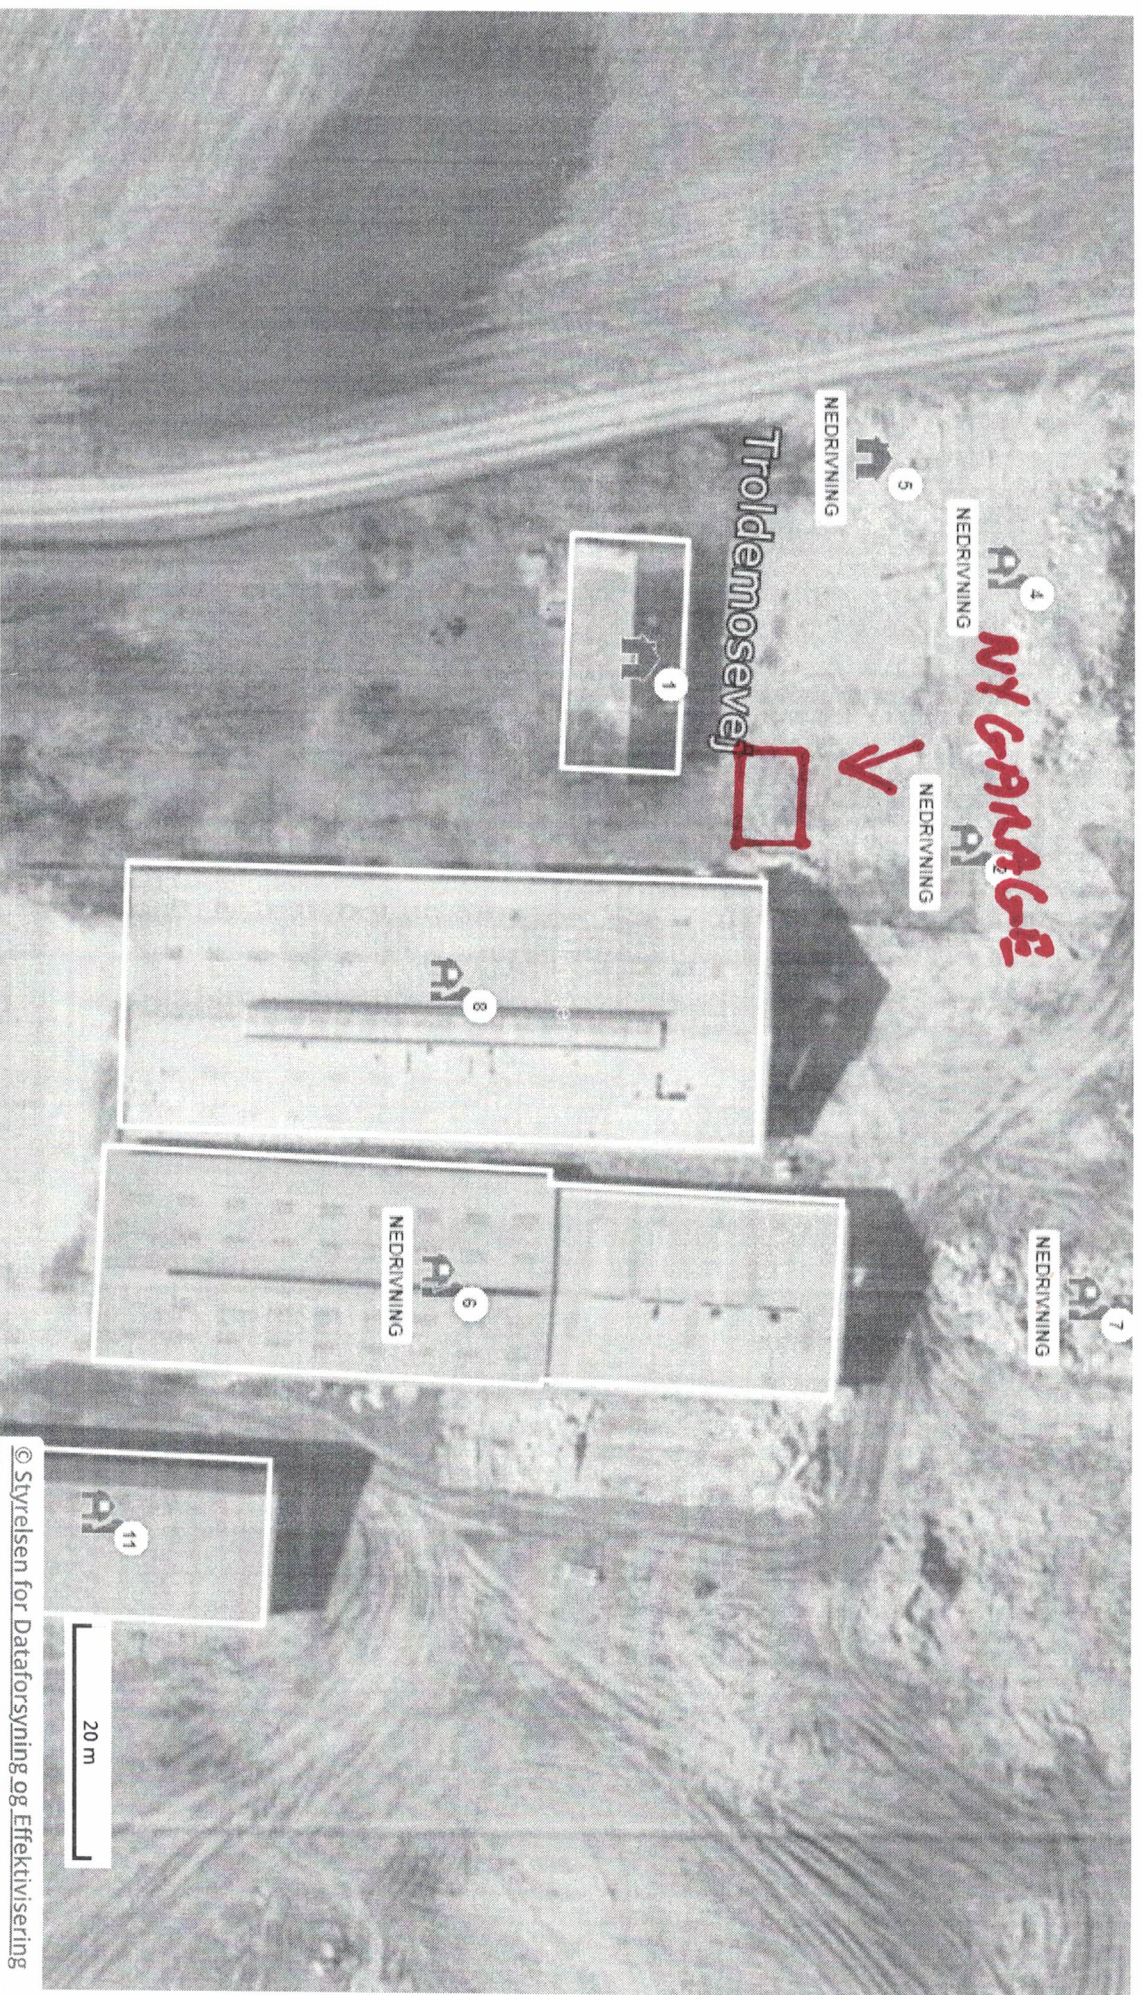

Troldemosevej 69, Korsø, 9620 Aalestrup

BFE-nr.: 9961639 (Kommunalt ejendoms nr.: 0846-022744)

© Styrelsen for Dataforsyning og Effektivisering